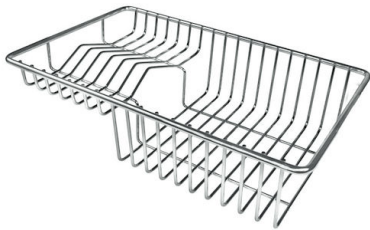

自动下水器 枪黑色 **Space**

8407 120

OPTIONAL ACCESSORIES

HPDE Twin 砧板
8644 101

HPDE 砧板
8657 001

不锈钢爪篱
8154 000

不锈钢穿孔托盘
8156 000

不锈钢背板
8100 154

不锈钢背板
8100 306

不锈钢背板
8100 303

* 仅与附件结合使用 8644 101

木砧板
8642 003

木砧板
8642 004

玻璃砧板
8631 300

RECOMMENDED PAIRINGS

Milanello Gun Metal 燃气灶
7680 006