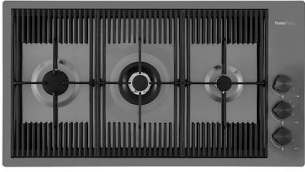

不锈钢背板
8100 306

不锈钢背板
8100 303

* 仅与附件结合使用 8644 101

木砧板
8642 003

木砧板
8642 004

玻璃砧板
8631 300

RECOMMENDED PAIRINGS

Milanello Gun Metal 燃气灶
7680 006