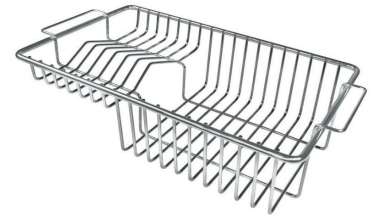

自动下水器 枪黑色 **Space**

8407 120

OPTIONAL ACCESSORIES

HPDE Twin 砧板
8644 101

HPDE 砧板
8657 001

不锈钢爪篱
8154 000

不锈钢穿孔托盘
8156 000

不锈钢背板
8100 154

不锈钢背板
8100 306

不锈钢背板
8100 303

* 仅与附件结合使用 8644 101

木砧板
8642 003

木砧板
8642 004

玻璃砧板
8631 300

RECOMMENDED PAIRINGS

Milanello Gun Metal 燃气灶
7680 006