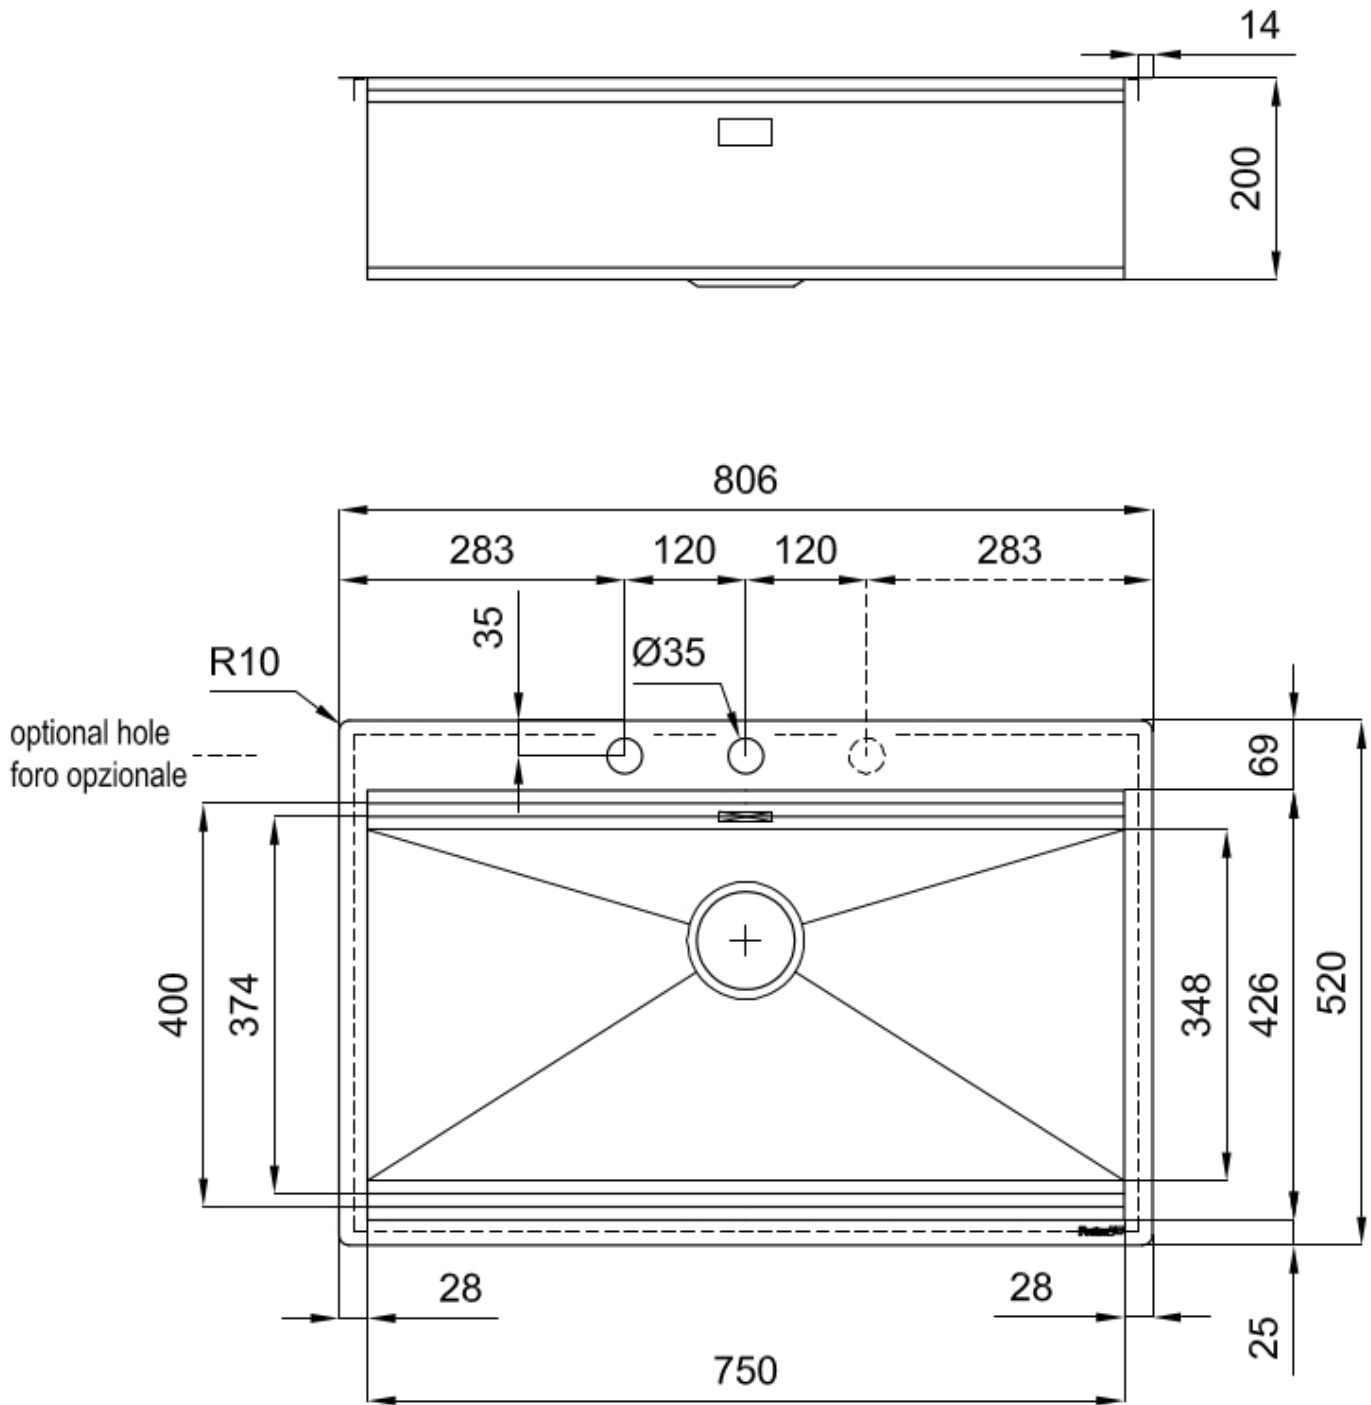

水槽 Milanello Gun Metal workstation

水槽

代码: 1034 056

细节

材料	AISI 304 不锈钢
染色	Gun Metal
表面处理	PVD
质地	磨砂
边型和安装方式	平嵌
底座	80 cm
尺寸	806x520 mm
标准配件	固定钩, 垫圈, 下水器, 溢水口和虹吸管, 纸板盒包装
龙头孔	2个定位孔 - 根据要求提供第三个孔

安装孔	View technical data sheet
下水器	否
宽	81 cm
盆内尺寸	750x374mm
单槽/双槽	单槽
下水组件	自动下水器 SPACE PUSH 枪黑色 - PO

溢水口

溢水口是Foster水槽上的一项安全措施，可以防止疏忽时水的溢出。方形溢水解决方案，具有简约的方形，更加美观大方。

小倒角

具有现代设计和更大容量的方形碗，具有最小的美观性和极高的实用性。

双龙头孔

龙头安装区配备了两个龙头安装孔。在第二个孔中，可以安装自动排水管的遥控器，或者，一个实用的肥皂分配器。

装备

2 x 黑格架Milanello 8100 602